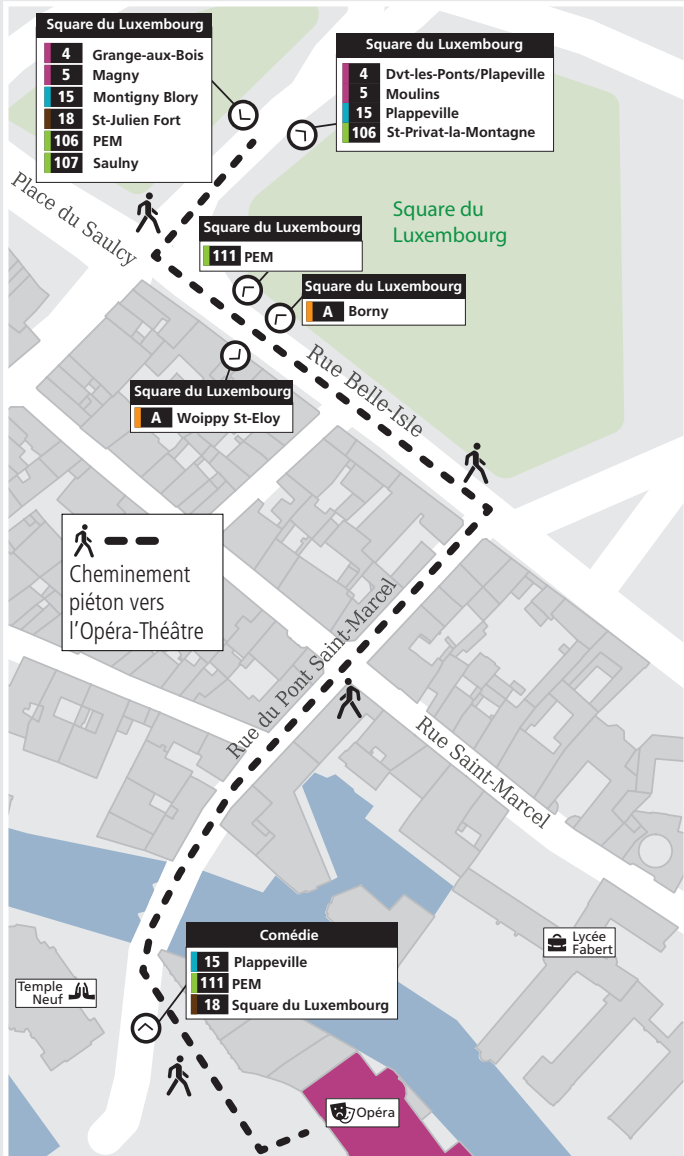

FLEXO

Le service de soirée du réseau LE MET'

7j/7 - 3 départs de la Place de la République
à 22h30 - 23h30 - 0h30

Espace Mobilité - Place de la République - Metz
lemet.fr

0 800 00 29 38

Service & appel
gratuits